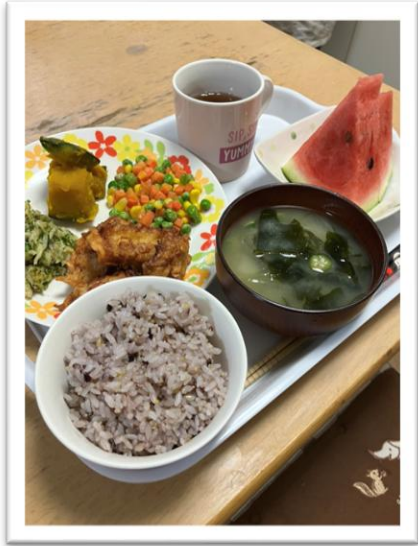

てんしやばでの  
生活の様子

---

# 行事

うなぎ・ピザを食べる会  
たたら夢市・市民清掃  
お花見・地区の夏祭り  
バーベキューなどなど