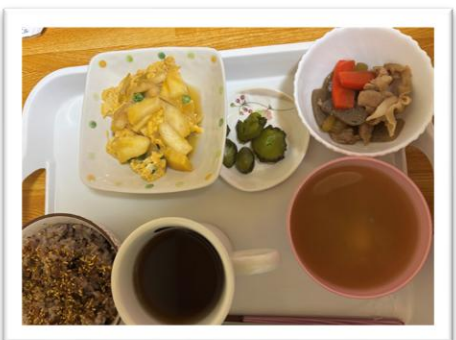

てんしやばでの  
生活の様子

---

# 行事

うなぎ・ピザを食べる会  
たたら夢市・市民清掃  
お花見・地区の夏祭り  
バーベキューなどなど

# お小遣いの使いみち

- ・移動支援や外出時の買い物
- ・飲み物やお菓子
- ・納豆
- ・写真のプリント用紙・インク
- ・趣味の本(電車など)
- ・ライブ代 推し活代
- ・創作活動の材料代
- ・好きな香りのシャンプーや洗濯洗剤  
など